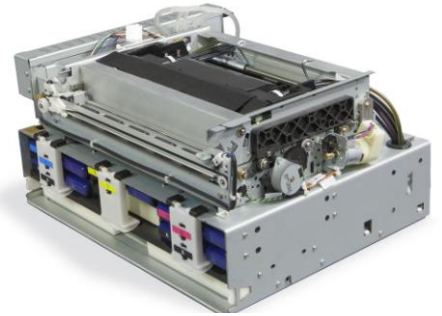

Cette rupture technologique se concrétise enfin...
et c'est avec l'imprimante numérique couleurs **ASTRO MEMJET COULEUR** doté de la technologie **Memjet**.

En quoi est-elle si révolutionnaire ?

L'**ASTRO MEMJET COULEUR** possède une unique tête d'impression fixe hérissée de plus de **70.000 buses** (points de jet d'encre). De quoi offrir une résolution exceptionnelle de **1.600 dpi** à la vitesse de **305 mm /seconde**.

Cette machine est en outre très économique à l'usage. Ses **5 cartouches d'encre** (de 250 ml chacune) vous permettent de réaliser **de plus longs tirages à un prix de revient très bas**.

Contrairement aux systèmes à toner (copieurs et imprimantes laser), **l'ASTRO MEMJET COULEUR ne contient pas de tambour, four, bande de transport, etc.** Ses cartouches d'encre, qui coûtent déjà moins cher que les cassettes de toner, durent généralement **3 fois plus longtemps**. Il n'est donc pas étonnant dès lors que les tirages et les impressions soient bien meilleur marché... Moins de cartouches et moins d'emballages... **c'est un avantage précieux pour l'environnement.. !!!**

La Technologie Memjet dans l'ASTRO MEMJET COULEUR

La technologie **Memjet** constitue un **développement radical**, **issu de plus de 3 000 brevets déposés**.

Il ne s'agit pas d'un perfectionnement d'une technologie existante.

memjet

Nouvelle tête d'impression

Dans la plupart des imprimantes jet d'encre couleurs, la tête d'impression montée sur navette mobile fait des **allers-retours incessants**.

Le principe de navette mobile (shuttle-head) rend l'impression relativement lente et génère fréquemment des problèmes mécaniques, d'usure de la tresse , de mauvaise lecture de la bande encodeuse, ou du disque encodeur ...