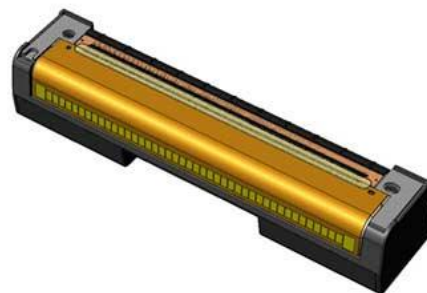

memjet

Nouvelle tête d'impression

Dans la plupart des imprimantes jet d'encre couleurs, la tête d'impression montée sur navette mobile fait des **allers-retours incessants**.

Le principe de navette mobile (shuttle-head) rend l'impression relativement lente et génère fréquemment des problèmes mécaniques, d'usure de la tresse , de mauvaise lecture de la bande encodeuse, ou du disque encodeur ...

Les **70.400 buses** (orifices de jet d'encre) d'un diamètre d'un **nanomètre** de la **large tête Memjet projettent jusqu'à 900 millions de gouttelettes à la seconde, tel un rideau d'encre**.

permettant de couvrir simultanément toute la largeur d'une feuille ou d'une enveloppe.