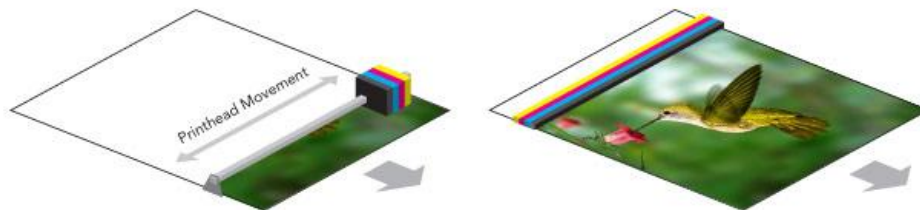

Les ingénieurs ont totalement repensé le **processus d'impression**.

Une Nouvelle tête, un nouveau processeur et un nouveau logiciel s'associent pour produire **une très haute qualité à une vitesse inouïe**.

memjet

Nouvelle tête d'impression

Dans la plupart des imprimantes jet d'encre couleurs, la tête d'impression montée sur navette mobile fait des **allers-retours incessants**.

Le principe de navette mobile (shuttle-head) rend l'impression relativement lente et génère fréquemment des problèmes mécaniques, d'usure de la tresse , de mauvaise lecture de la bande encodeuse, ou du disque encodeur ...